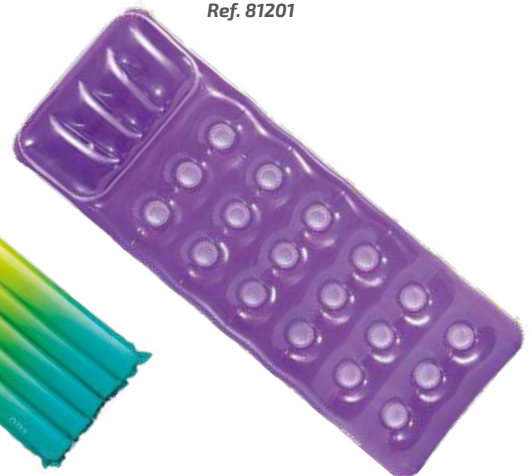

▲ Colchoneta

Modelo arcoiris
69x183cm
Ref. 81149

▲ Colchoneta

Con reposacabeza
Diversos modelos
71x188cm
Ref. 81055