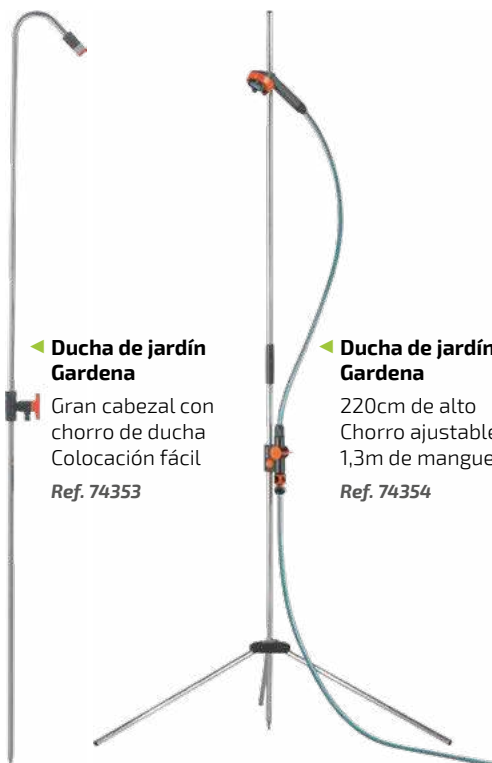

Complementos y accesorios

◀ **Ducha de jardín Gardena**

Gran cabezal con chorro de ducha
Colocación fácil
Ref. 74353

◀ **Ducha de jardín trio Gardena**

220cm de alto
Chorro ajustable
1,3m de manguera
Ref. 74354