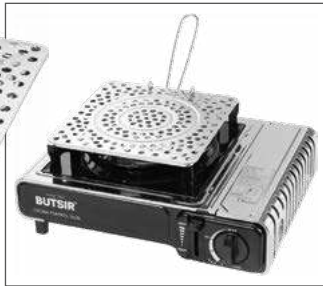

Válvula de doble seguridad
Funciona con cartuchos de gas de
227g
Estructura de acero inoxidable
Encendido piezoeléctrico

Ref. 73783

◀ Soportes reductores

Pack de 2 unidades
Para cocina de gas
125x125mm

Ref. 78321