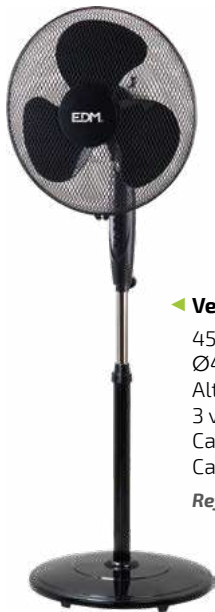

◀ **Ventilador de pie**

45W
Ø40cm
Altura regulable 110-130cm
3 velocidades
Cabezal ajustable/orientable
Caudal 3000m³/h

Ref. 33945