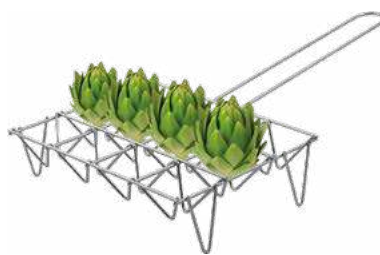

▲ Parrilla para verduras

Acabado zincado
12 verduras Ref. 76176
16 verduras Ref. 76834

▲ Parrilla cincada de 3 patas

Especial para chimeneas
46,6x28cm
Mango extraíble
Patas de 120mm
Ref. 73871

◀ Parrilla para barbacoa