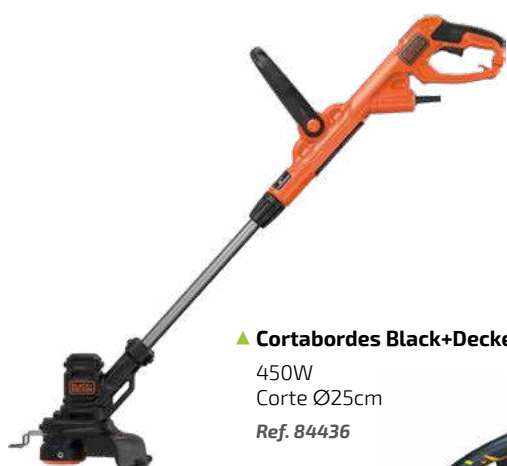

▲ Peinadora/barredora para césped artificial 20V Garland

Para superficies de hasta 75m²
Ref. 84195

▲ Tijera para poda 16,8V Garland

Incluye 2 baterías 2,6Ah
Corte Ø25-30mm
Ref. 84113

▲ Tijera de poda a batería Gardena

Corte Ø25mm
Carga por USB
Ref. 74457

Herramientas de jardín eléctricas

▲ Cortabordes Black+Decker

450W
Corte Ø25cm
Ref. 84436

▲ Sierra de pertiga Black+Decker

800W
Espada 25cm
Ref. 84442

▲ Cortacésped Black+Decker