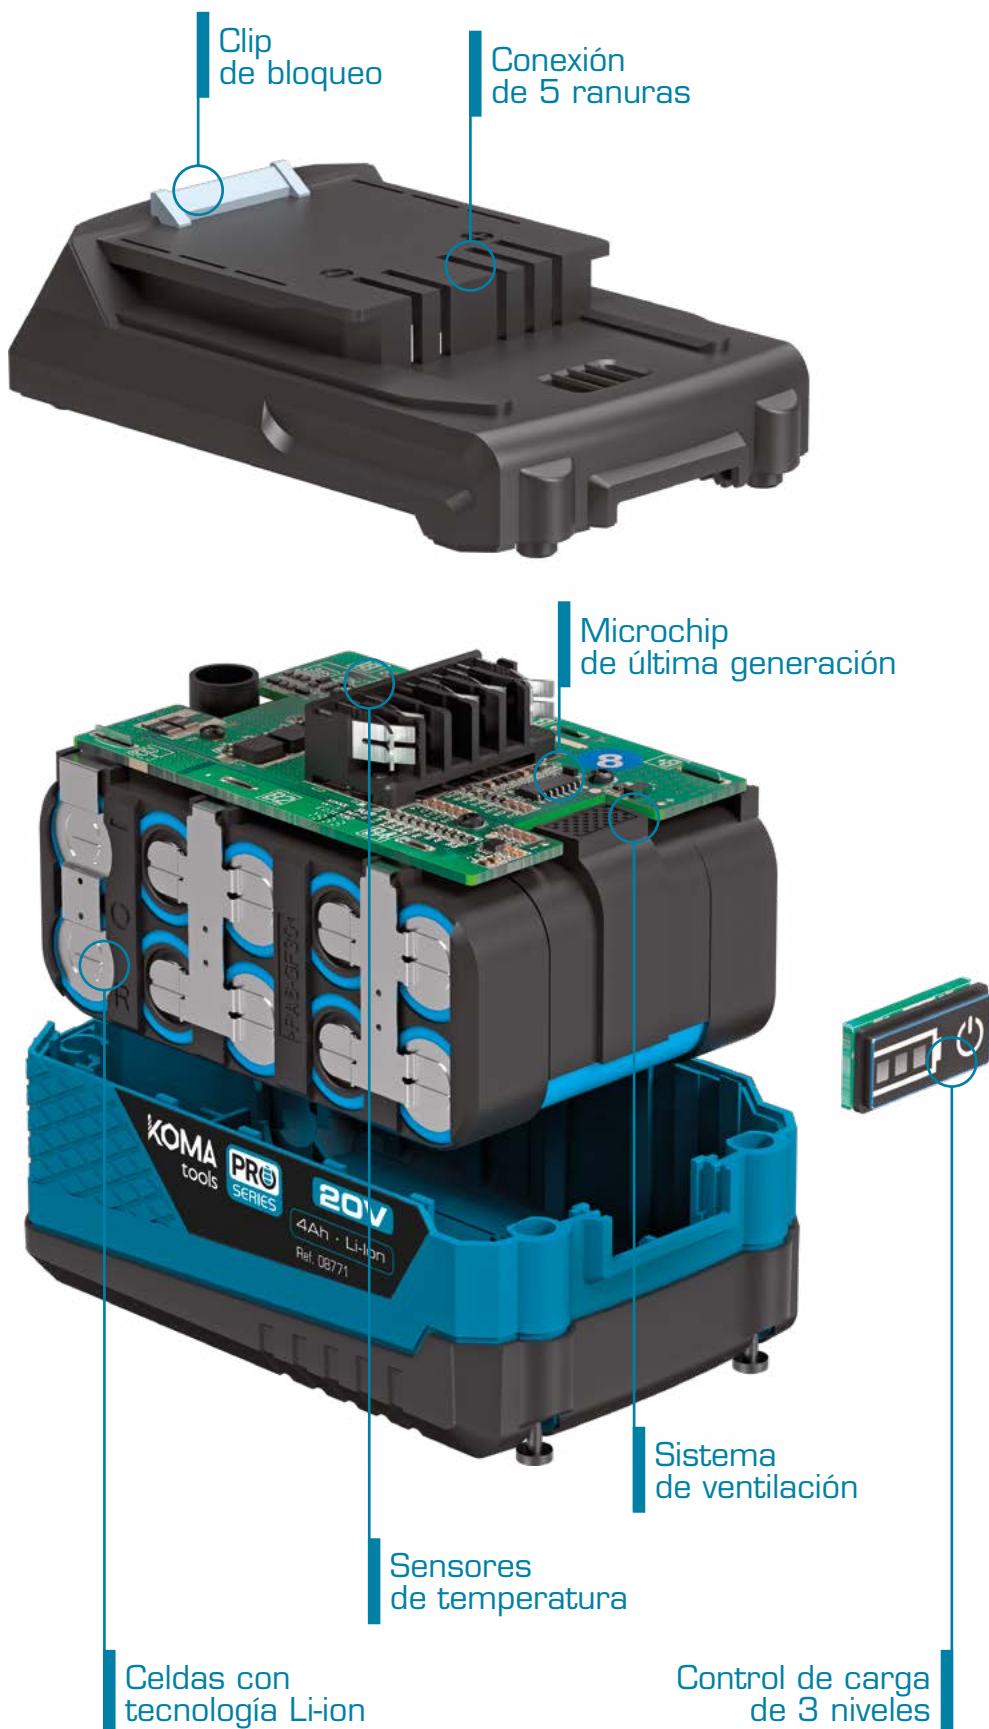

Baterías inteligentes

El sistema de una batería para todas las herramientas no sólo representa un conjunto de herramientas con baterías compatibles, va mucho más allá. Las baterías, por ejemplo, equipan **control de carga de 3 niveles** para saber en todo momento de cuanta carga disponen. El clip de anclaje dispone de **5 ranuras de conexión**, 2 de carga y 3 de descarga, mejorando otros sistemas con sólo 3 puertos. Los componentes de la batería de muy bajo consumo y alta eficiencia permiten que se destine la máxima energía al funcionamiento de la herramienta y no se pierda en el control de la propia batería. Todo ello controlado por un **microchip de última generación** que protege el sistema contra sobrecarga, sobretensión, descarga involuntaria y otros problemas habituales en algunos sistemas de baterías. Todo ello asegura el buen funcionamiento de la batería y alarga en gran medida la vida útil de ésta.

Cada batería equipa un sofisticado **sistema de control de temperatura** que evita el sobrecalentamiento, el cual va gestionado por 2 sondas de temperatura (NTC) de alta sensibilidad, una actúa en el circuito de carga y la otra en el de descarga. Cuando el sistema lo cree necesario se activa automáticamente un microventilador para disipar el calor, consiguiendo que la batería trabaje siempre dentro de los límites de temperatura preestablecidos.