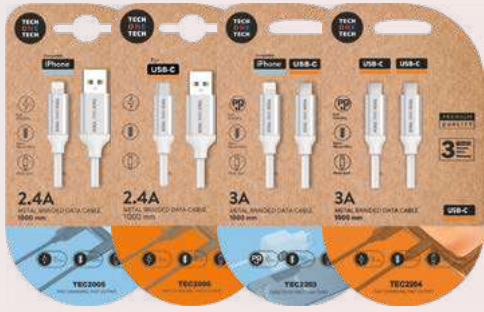

Desde
4,90€

▲ **Cable USB Tech One Tech**

Nylon recubierto y trenzado
1m
2,4/3A
Carga y datos

USB a USB-C - 2,4A Ref. 51703 (4,90€)
USB a Lightning - 2,4A Ref. 51704 (4,90€)
USB-C a Lightning - 3A Ref. 51705 (6,55€)
USB-C a USB-C - 3A Ref. 51706 (5,60€)