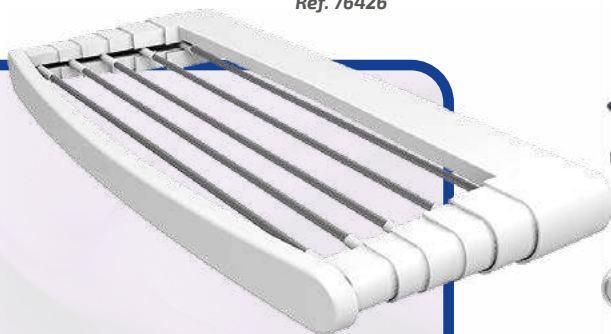

34,95€

▲ **Tendedero Telepack Gimi**

Estructura de resina y varillas gruesas de aluminio
Multifuncional
5m de tendido
Ref. 77558