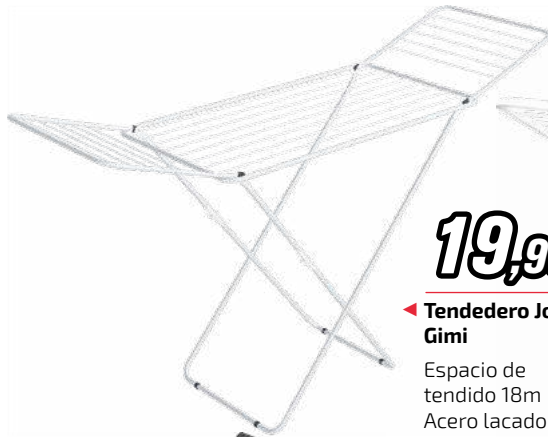

Tendido y higiene

19,95€