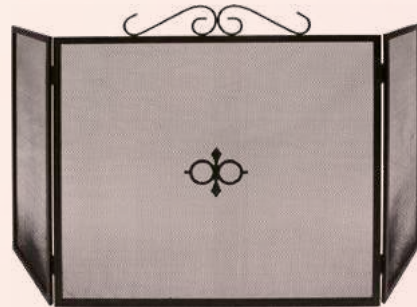

11,95€

▲ **Tostador giratorio**

Color negro
Ideal para chimeneas
Ref. 73059

22,45€

◀ **Rejilla salvachispas**

Color negro
67x61cm
Ref. 85756

28,45€

◀ **Rejilla salvachispas**