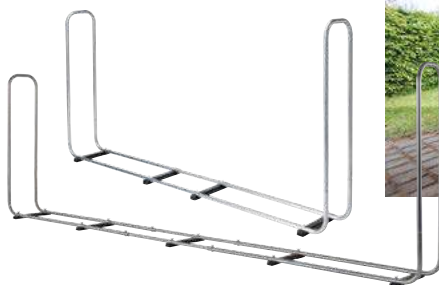

53,95€

▲ **Caballete para corte de leña Garland**

Acero galvanizado
Plegable
Ref. 84166

71,95€

◀ **Soporte para cortar leña Wolfcraft**

54x60x100cm
Ref. 82844

Desde

81,95€