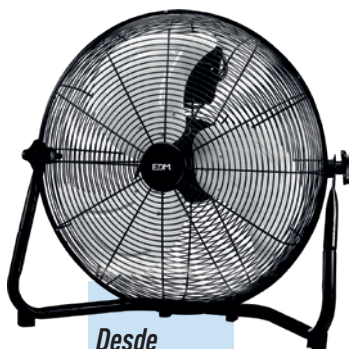

Mini ventilador industrial

15W
Ø10cm
Cromado
Cabezal ajustable/oscilante
Caudal de aire 525m³/h
Ref. 33930

Desde
44,99€

Ventilador industrial

45W / 100W / 120W
Ø30cm / Ø45cm / Ø50cm
Negro
3 velocidades
Caudal de aire 1.860m³/h / 5.340m³/h / 6.660m³/h
Ref. 33934 (44,99€) / Ref. 33935 (59,95€) / Ref. 33936 (70,99€)