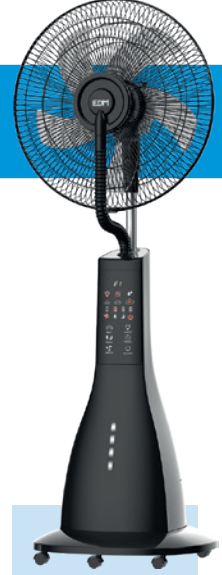

164,95€

Ventilador nebulizador recargable

70W
Con control remoto
9 velocidades
3 modos: normal, natural, sueño
Tanque de agua 3,1 l
Flujo aire máximo 6 m/seg
Humidificación 200 ml/h
Luz led nocturna
Ref. 33052