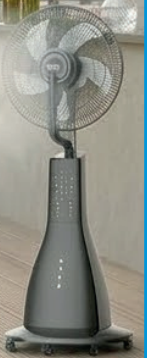

Un toque de aire fresco

Sobremesa

Elige tu medida

Ventilador de sobremesa

25W
 Ø23cm
 Blanco
 2 vel.
 Cabezal ajustable/oscilante
 Caudal de aire 770,4m³/h
 Ref. 33962

Ventilador de sobremesa

35W
 Ø30cm
 Blanco
 3 vel.
 Cabezal ajustable/oscilante
 Caudal de aire 3.588,6m³/h
 Ref. 33963

Solar/USB

Ventilador de pie solar

25W
Ø40cm
3 velocidades
Cabezal ajustable/oscilante
Altura regulable
Control con pantalla led
Mando a distancia
Bombilla de 5W-400lm
con interruptor y entrada jack
Ref. 33523