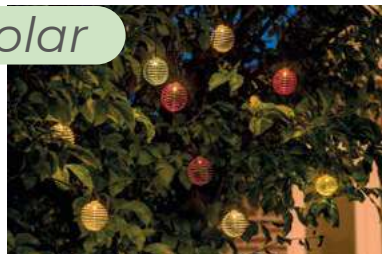

Violeta
Para exterior
100 leds
Solar
5m luces
Ref. 72513

▲ Guirnalda solar

100 leds
12,9m (9,9m luces + 3m cable)
2 funciones
Luz cálida
Ref. 71269

Guirnaldas formas solar

Con las guirnaldas solares olvídate de enchufes y pilas