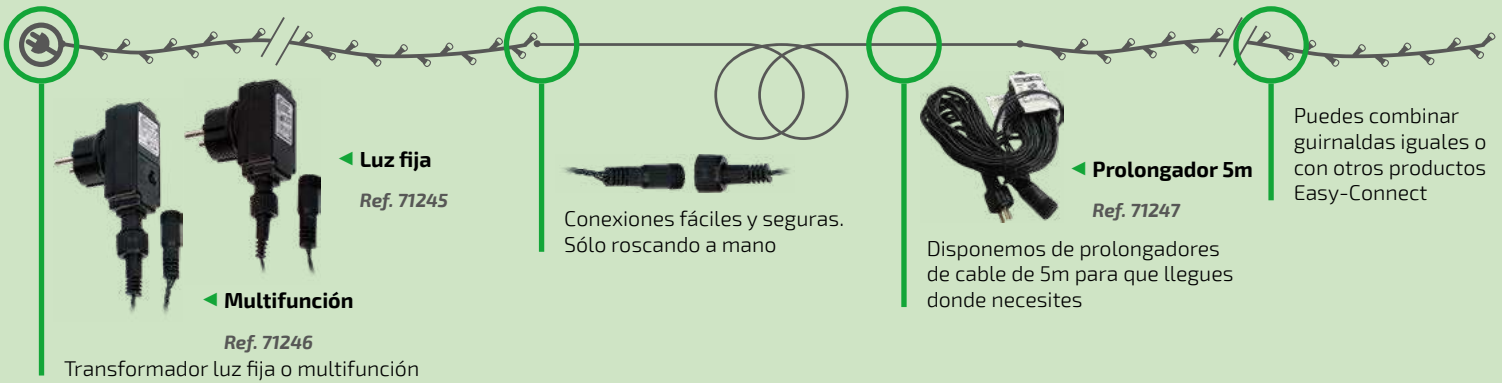

Navidad 2024

¡Descárgalo!

¡Compártelo!

GUIRNALDAS · CORTINAS LUMINOSAS · TUBO LUMINOSO
ÁRBOLES DE NAVIDAD Y COMPLEMENTOS · ÁRBOLES ILUMINADOS
ILUMINACIÓN DECORATIVA · VELAS Y PORTAVELAS · DECORACIÓN NAVIDEÑA

Guirnaldas

Guirnaldas conectables Easy-Connect

Crea tu guirnalda a medida con el sistema Easy-Connect para exterior

Ejemplos:

Guirnalda luz fija de 4m de color azul (Transformador ref. 71245 + guirnalda azul ref. 71252)
Guirnalda multifunción de 14m multicolor con prolongador 5m (Transformador ref. 71246 + prolongador ref. 71247 +3 guirnaldas ref. 71253)