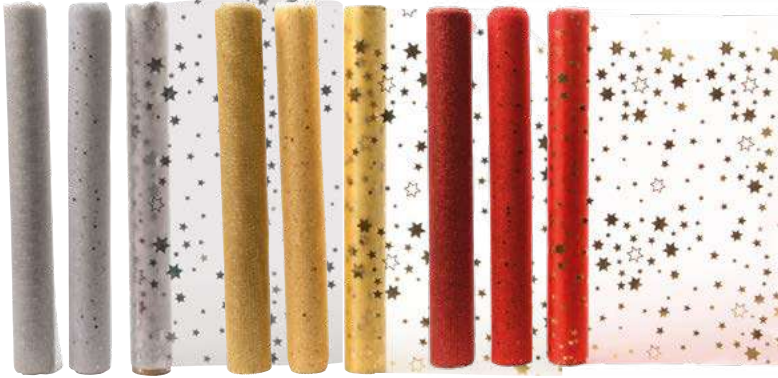

Menaje navideño

◀ **Camino de mesa de organza**

Varios modelos
Transparente con purpurina
35x200cm

Plateado Ref. 72021
Dorado Ref. 72285
Rojo Ref. 71024