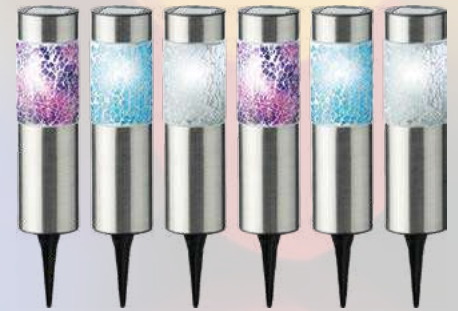

▲ Estaca solar

Pack de 3 unidades
Ø8x31cm
Ref. 73100

▲ Antorcha solar metálica

Efecto llama
63cm
Ref. 83879

▲ Estaca solar

Pack de 4 unidades
Efecto llama
Ø7,5x27cm
Ref. 83983

▲ Estaca led con forma de seta a pilas

20 luces
8 funciones
Con multicolor led
3,8m de luces + 0,3m de cable
Funciona con 2 pilas AA (no incluidas)

Multicolor Ref. 90753
Blanco Ref. 90752

▲ Luces solares

Pack de 2 estacas
y 1 luz sobremesa
Ø13x43cm
Ref. 71232

▲ Luces solares

Pack de 2 estacas
y 1 luz sobremesa
Ø14x80cm
Ref. 71248

▲ Balizas solares

Pack de 6 unidades
Modelo Gaudí
Diversos colores
Ø6x22cm
Ref. 71243