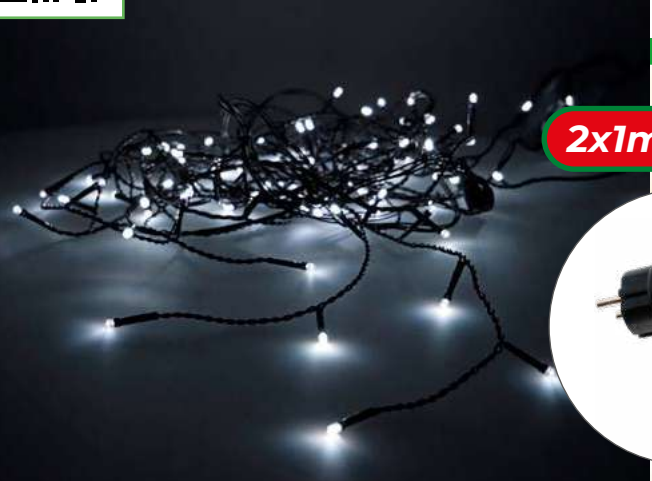

Cortinas conectables Easy-Connect

Crea tu cortina a medida con el sistema Easy-Connect para exterior

Luz fija
Ref. 71245

Multifunción
Ref. 71246

Transformador luz fija o multifunción

Conexiones fáciles y seguras. Sólo roscando a mano

Prolongador 5m
Ref. 71247

Disponemos de prolongadores de cable de 5m para que llegues donde necesites

Puedes combinar cortinas iguales o con otros productos Easy-Connect

Ejemplos:
Cortina luz fija 2x2m luz cálida (Transformador ref. 71245 + cortina ref. 71263)
Cortina multifunción de 6x2m luz fría con prolongador 5m (Transformador ref. 71246 + prolongador ref. 71247 +3 cortinas ref. 71262)

Sistema EASY CONNECT
¡Hasta 30 cortinas en un solo enchufe!
Compra 1 transformador y conecta en él las cortinas o guirnaldas que necesites. Todos los modelos Easy Connect son conectables entre sí.
Consulta el límite en las descripciones.

Rectangular

2x1m

NO incluido

▲ Cortina Easy-Connect
2x1m
10 tiras
100 leds
Cable verde
Máximo 12 interconexiones
IP44 (interior-exterior)
No incluye transformador
Azul Ref. 71259
Blanco frío Ref. 71260
Blanco cálido Ref. 71261

Video demo

2x2m

NO incluido

◀ Cortina Easy-Connect
2x2m
10 tiras
200 leds
Cable verde
Máximo 6 interconexiones
IP44 (interior-exterior)
No incluye transformador
Blanco frío Ref. 71262
Blanco cálido Ref. 71263

2x1m

Kit cortina + programador

◀ Cortina Easy-Connect + Programador
2x1m
10 tiras
100 leds
Incluye programador 8 funciones
Cable verde
Máximo 12 interconexiones
IP44 (interior-exterior)
Blanco frío Ref. 71480
Blanco cálido Ref. 71481