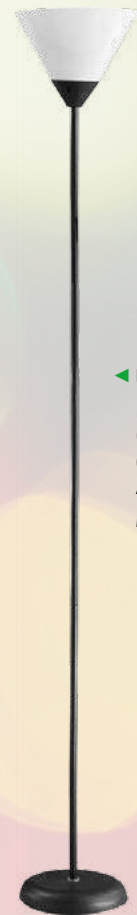

◀ **Lámpara de pie**

Modelo Miami
Caquillo E27
(bombilla no incluida)
Alto 180cm
Ref. 30011