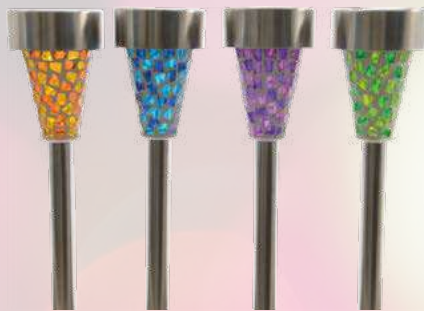

Ref. 72604

▲ **Vela solar**

Efecto llama
Ø4x90cm

Blanco Ref. 71297
Colores Ref. 71298

▲ **Estaca solar mosaico**

Diversos colores
39cm

Ref. 83328

▲ **Estaca solar**