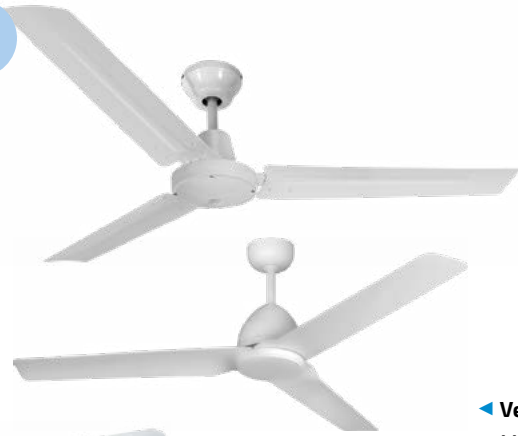

◀ **Ventilador de techo**
Modelo industrial
60W - Ø 140 cm
5 velocidades
Control de pared
Caudal 7474m³/h
Ref. 33981