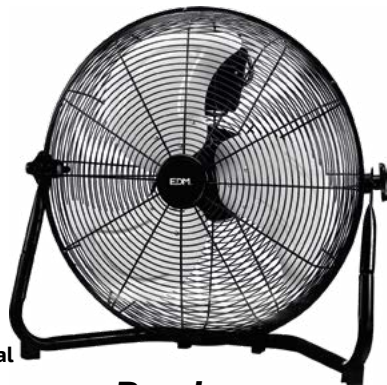

▲ Ventilador de torre

60W
3 velocidades
Caudal aire 1800m³/h
mando a distancia
4 funciones programables
Oscilante
Ref. 33504

▲ Ventilador de torre

40W
Altura 111cm
3 velocidades
Funciones programables
Mando a distancia
Oscilante
Caudal 2.202m³/h
Ref. 33955

◀ Climatizador por agua

80W
Depósito 3l
3 velocidades
Ref. 33516

Ventiladores de suelo industriales

▲ Mini ventilador industrial

15W
Ø10cm
Caudal 525m³/h
Ref. 33930

Desde

Desde

◀ Ventilador industrial oscilante