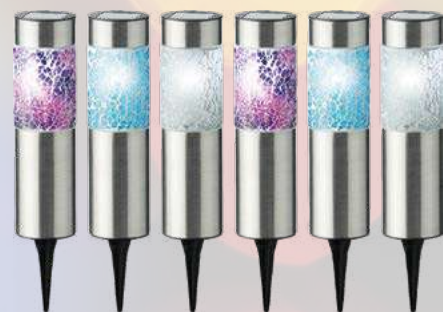

34,95€

▲ **Balizas solares**
Pack de 6 unidades
Modelo Gaudí
Diversos colores
Ø6x22cm
Ref. 71243