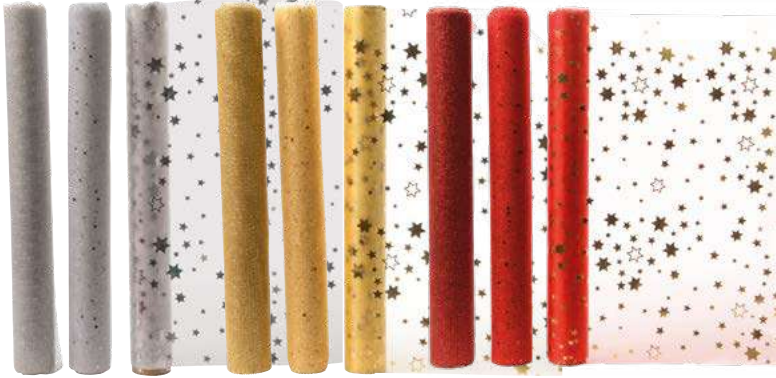

Menaje navideño

3,60€

◀ **Camino de mesa de organza**

Varios modelos
Transparente con purpurina
35x200cm

Plateado Ref. 72021
Dorado Ref. 72285
Rojo Ref. 71024