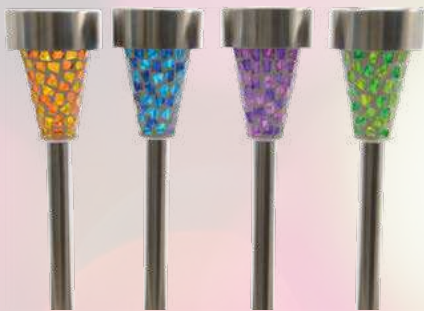

7,50€

▲ **Estaca solar mosaico**

Diversos colores
39cm

Ref. 83328

7,45€

▲ **Estaca solar**

Efecto mimbre
Color blanco
Ø10x61cm

Ref. 71240