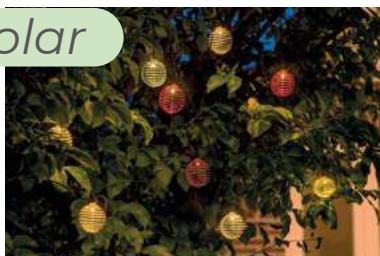

Guirnaldas formas solar

Con las guirnaldas solares olvídate de enchufes y pilas

17,95€

- ▲ **Guirnalda solar de colores**
- 30cm entre bombillas
- Función fija o parpadeante
- 4,7m (2,7m luces + 2m cable)
- Ref. 83327

Con panel solar