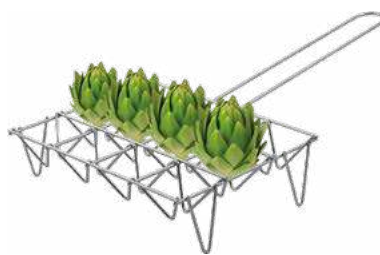

Ref. 73824

Parrillas

Desde
6,95€

▲ **Parrilla con pie simple**

Acabado zincado
30x27cm Ref. 76836 (6,95€)
45x35cm Ref. 76838 (8,95€)
50x38cm Ref. 76839 (9,95€)

Desde
8,95€

▲ **Parrilla doble**

Acabado zincado
25x25cm Ref. 76841 (8,95€)
30x30cm Ref. 76842 (9,95€)
45x45cm Ref. 76843 (15,95€)
50x50cm Ref. 76844 (16,95€)