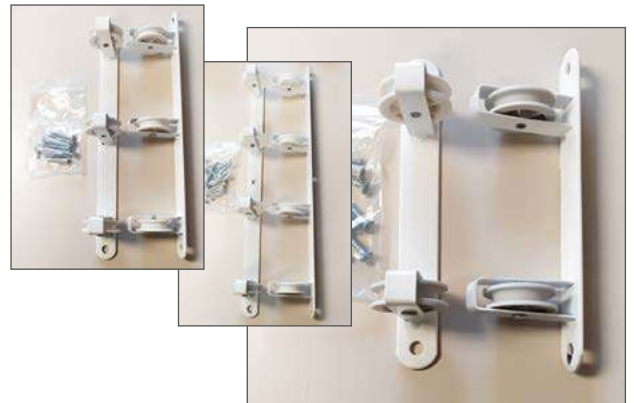

11,95€

▲ **Tendedero de pared**
Con poleas
2 poleas Ref. 77327 (11,95€)
3 poleas Ref. 77374 (13,95€)
4 poleas Ref. 77391 (16,95€)

Desde
1,85€

◀ **Cuerda de tendedero**
Madeja trenzada polipropileno
Suave, flexible, buena resistencia, flotabilidad. Absorción 0%
Color blanco
10m Ref. 87802 (1,85€)
15m Ref. 87803 (2,45€)
25m Ref. 87804 (3,70€)

Desde
2,35€

◀ **Cuerda de tendedero**
Madeja plástico revestido PVC
Suave, flexible, buena resistencia, poca elasticidad, fácil limpieza
Color verde
10m Ref. 87811 (2,35€)
15m Ref. 87812 (2,99€)
25m Ref. 87813 (4,65€)