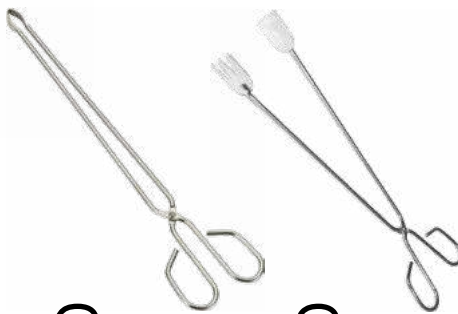

▲ **Spray limpiador de barbacoas**

750ml
Ref. 85863

44,95€

◀ **Aspiradora de cenizas**

800W
Depósito de 10 litros
Filtro lavable
manquera de 1m
Ref. 07699

Utensilios

9,15€

▲ **Set de 3 piezas BBQ**
Acero inoxidable
Pinzas, espátula y tenedor
Ref. 73158

9,99€

▲ **Set de 3 piezas BBQ**
Mango de madera de roble
Acero inoxidable
Pinzas, espátula y tenedor
Ref. 73854

39,35€

▲ **Set de 4 piezas BBQ**
Acero inoxidable
Maletín de aluminio
Pinzas, espátula,
tenedor y cepillo
Ref. 73907

16,95€

▲ **Set de 3 piezas BBQ**
Mango de PVC
Acero inoxidable
Pinzas, espátula
y tenedor
Ref. 73848

2,75€

▲ **Pinzas para la carne**
Acero inoxidable
24cm
Ref. 76238

3,50€

▲ **Pinzas para pescado**
Acero inoxidable
35cm
Ref. 76246

17,95€

▲ **Juego de cuchillos para asado Polywood Tramontina**
Pack de 6 unidades
Acero inoxidable
Mango de madera tratada
Ref. 73081

22,95€

▲ **Juego para asado Tradicional Tramontina**
Pack de 6 cuchillos + 6 tenedores
Acero inoxidable
Mango de madera natural
Ref. 73086