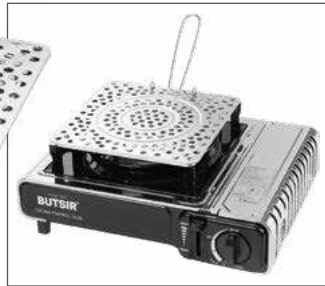

Pack de 2 unidades
Para cocina de gas 125x125mm

Ref. 78321

17,15€

▲ **Tostadora para cocina portátil**

20x20cm

Ref. 73909

54,95€

▲ **Cocina portátil de 1 fuego**