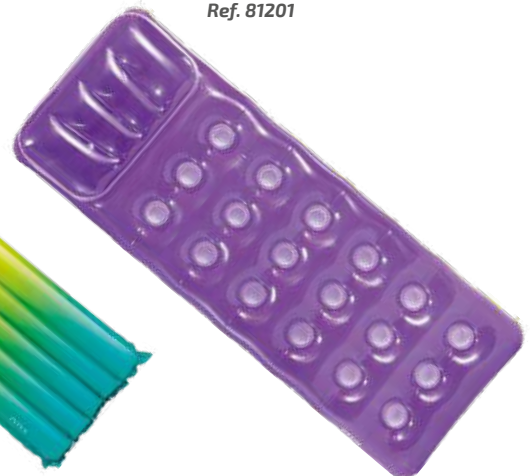

▲ **Colchoneta**

Modelo arcoiris
69x183cm
Ref. 81149

18,15€

▲ **Colchoneta**

Con reposacabeza
Diversos modelos
71x188cm
Ref. 81055