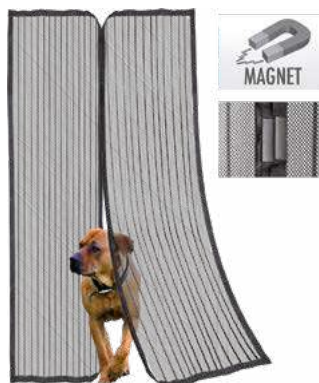

4,45€

▲ **Ambientador citronela**

375ml

Ref. 84059

3,20€

▲ **Espiral anti-mosquitos**

Área de protección 15m²
Emite entre un 30 y 60% menos de monóxido de carbono
No contiene nitrato de potasio

Ref. 06281

4,10€

▲ **Mosquitera para ventanas de una pieza**

130x150cm
Incluye velcro para fijación
Color negro

Negro Ref. 76382

Blanco Ref. 75885

7,99€

▲ **Mosquitera dos piezas magnética**

50x220cm
Color negro