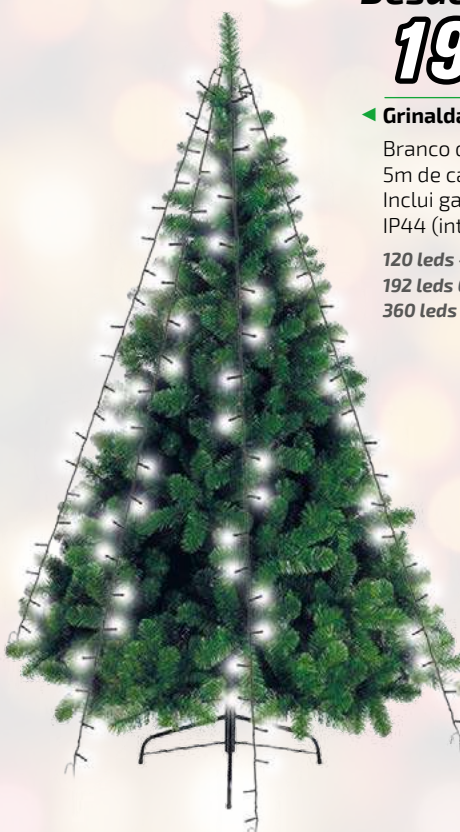

## Mini light

Desde  
**19,95€**

◀ Grinalda especial árvores de exterior

Branco quente  
5m de cabo  
Inclui ganchos e anel metálico  
IP44 (interior-exterior)

120 leds - 6x2m Ref. 71713 (19,95€)  
192 leds 6x2m Ref. 71714 (21,45€)  
360 leds 10x8m Ref. 72094 (47,95€)