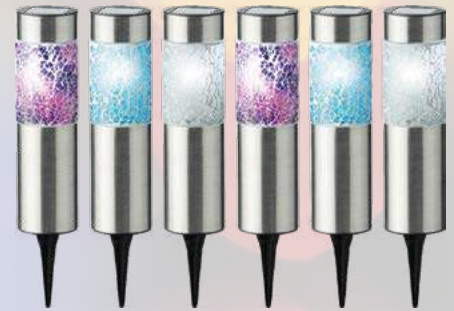

34,95€

▲ **Estacas solares**

Pack de 6 unidades
Modelo Gaudí
Várias cores
Ø6x22cm

Ref. 71243