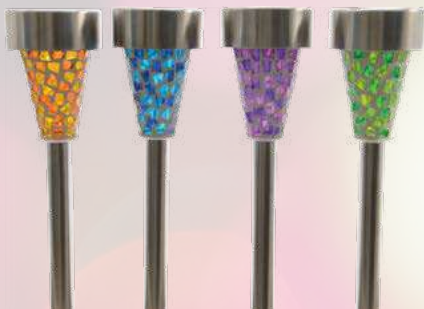

7,50€

▲ **Estaca solar mosaico**

Várias cores
39cm

Ref. 83328

7,45€

▲ **Estaca solar**

Efeito mimbre
Cor branco
Ø10x61cm

Ref. 71240