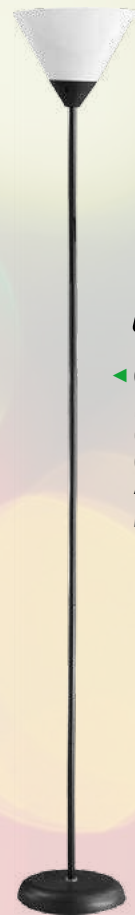

Ref. 71242

**44,95€**

◀ **Candeeiro de pé**

Modelo Miami  
Casquilho E27  
(lâmpada não incluída)  
Altura 180cm

Ref. 30011

Desde  
**5,75€**

▲ **Candeeiro lua em 3d**

dois tons de luz  
Ligar e escolha da intensidade de luz  
regulável e tátil  
Carrega com USB