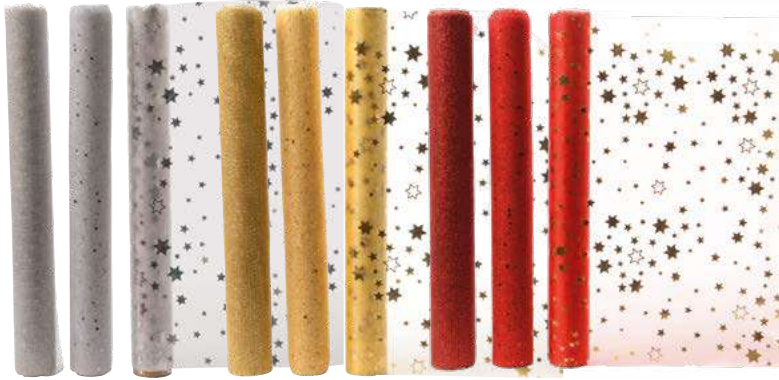

Utensílios de Natal

3,60€

◀ **Centro de mesa de organza**

Vários modelos
Transparente com purpurina
35x200cm

Prateado Ref. 72021
Dourado Ref. 72285
Vermelho Ref. 71024