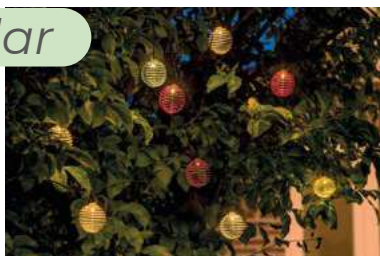

Grinaldas formas solar

Com as grinaldas solares esqueça as tomadas e as pilhas

17,95€

▲ Grinalda solar de cores

- 30cm entre lâmpadas
- Função fixa ou intermitente
- 4,7m (2,7m luzes + 2m cabo)
- Ref. 83327

Com painel solar