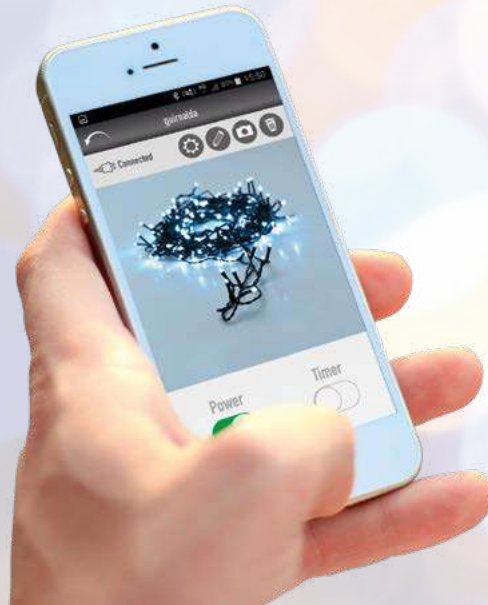

## Grinaldas função APP

**Controle  
as grinaldas  
de toda a casa  
desde o seu  
smartphone  
Ligue, desligue,  
 programe, ...**