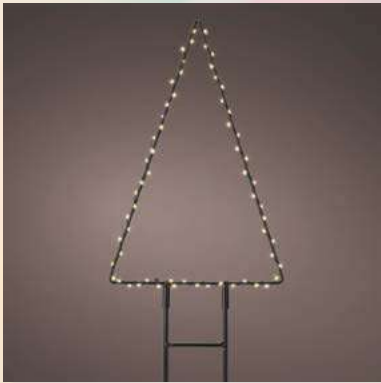

Estacas de exterior

◀ Estaca pinheiro micro led

Luz fixa branco quente
60 leds
18x0,6x27cm
Funciona com 3 pilhas AA
(não incluídas)
Cabo de 30cm

Ref. 72587