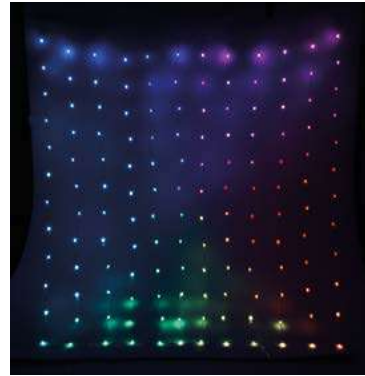

RGB

2x2m
400 leds
RGB

Descubra os
nossos
vídeos
demonstrativos

◀ Cortina RGB

2x2m
Cabo de 5m
400 leds
Com comando
Ref. 72488