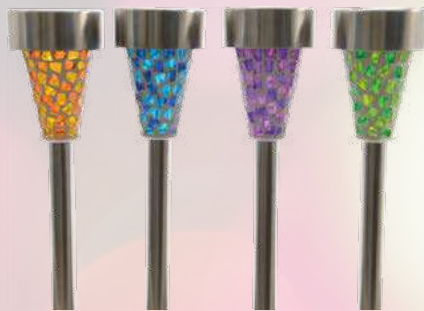

### ◀ Grinalda micro led festa

Intermitente  
20 luzes  
Branco quente/multicolor  
10 funções  
16,5m (9,5m luzes + 5m cabo)  
Pode ligar até 100 luzes

Ref. 72604

▲ **Vela solar**

Efeito chama  
Ø4x90cm

Branco Ref. 71297  
Cores Ref. 71298