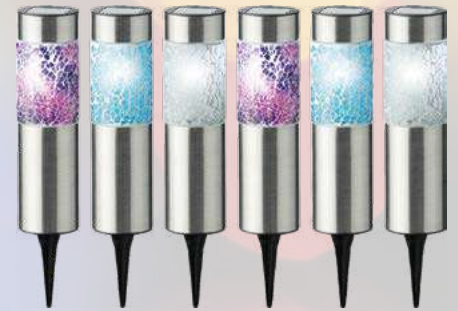

▲ **Estaca solar**

Pack de 3 unidades
Ø8x31cm
Ref. 73100

▲ **Tocha solar metálica**

Efeito chama
63cm
Ref. 83879

▲ **Estaca solar**

Pack de 4 unidades
Efeito chama
Ø7,5x27cm
Ref. 83983

▲ **Estaca led com forma de cogumelo a pilhas**

20 luzes
8 funções
Com multicolor led
3,8m de luzes + 0,3m de cabo
Funciona com 2 pilhas AA (não incluídas)
Multicolor Ref. 90753
Branco Ref. 90752

▲ **Luzes solares**

Pack de 2 estacas
e 1 luz de mesa
Ø13x43cm
Ref. 71232

▲ **Luzes solares**

Pack de 2 estacas
e 1 luz de mesa
Ø14x80cm
Ref. 71248

▲ **Estacas solares**

Pack de 6 unidades
Modelo Gaudí
Várias cores
Ø6x22cm
Ref. 71243