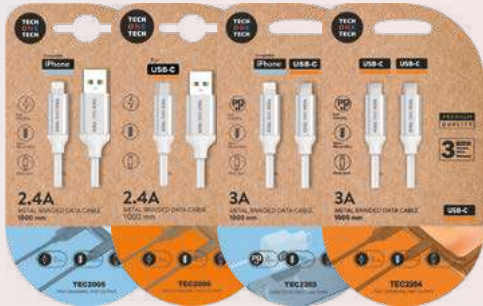

### ▲ Auriculares Eartech Hip ergonómicos Tech One Tech

Som stereo  
Microfone, controle de volume e terceiro botão multifunções  
Contém redução de ruído inteligente  
Conector USB tipo C

Branco Ref. 73449  
Preto Ref. 73451