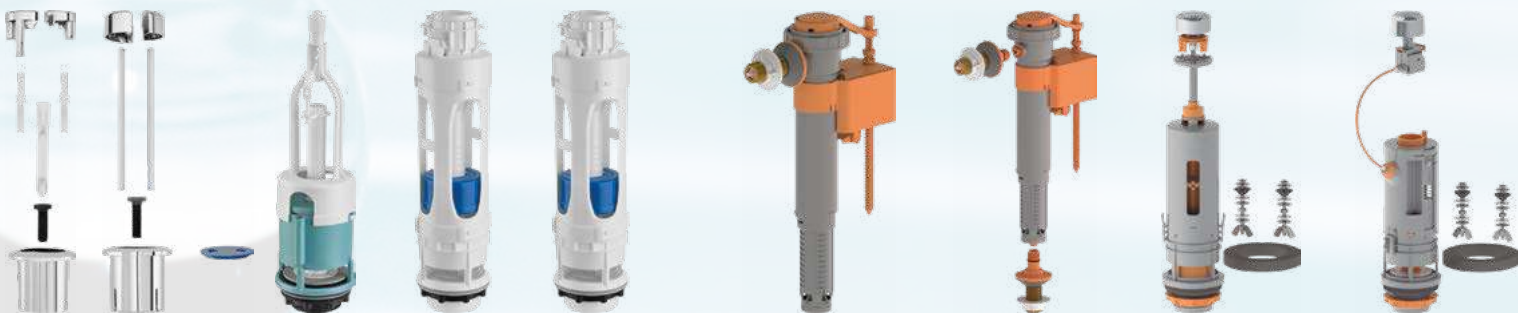

Descargas WC

Desde
17,95€

▲ Mecanismo de descarga Roca

Kit botão duplo curto D2D Ref. 01921 (17,95€)
Kit botão duplo curto D1D Ref. 01922 (18,45€)
Kit mecanismo de descarga D1P Ref. 01915 (41,45€)
Kit mecanismo de descarga D1D Ref. 01913 (43,45€)
Kit mecanismo de descarga D2D Ref. 01914 (41,95€)

Desde
11,95€

▲ Mecanismo de descarga Prhie

Válvula flutuador Altis lateral 3/8" Ref. 01828 (11,95€)
Válvula flutuador For All Dual 3/8" Ref. 01830 (14,95€)
Descarga simple Hydro Ref. 01827 (18,45€)
Descarga botão duplo Niagara Ref. 01826 (24,45€)