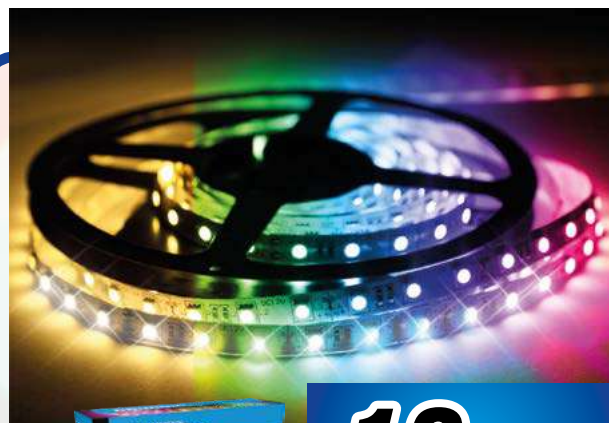

## Tiras led

**66,95€**

▲ **Tira de led inteligente Wiz**  
2m  
Adesiva  
Funciona com wifi e bluetooth  
Controlável com telemóvel ou voz  
Ref. 93201

**19,95€**

▲ **Tira led RGB Grundig**  
3m  
180 leds  
Ref. 73465