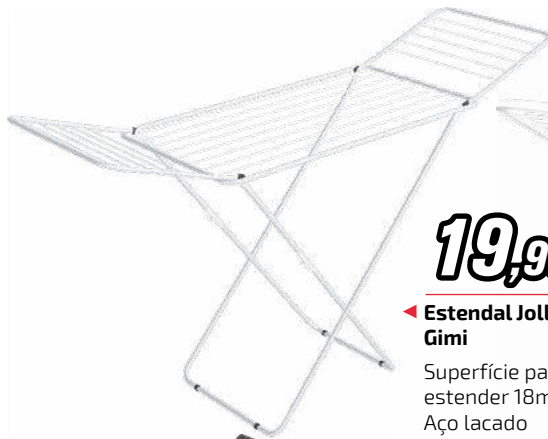

## Cuidado da roupa e limpeza

**19,95€**

◀ **Estendal Jolly Gimi**

Superfície para estender 18m  
Aço lacado com pés em cruz  
Ref. 76401

**49,95€**

◀ **Estendal Zaffiro Gimi**

100% de resina  
Ideal para exterior  
Com rodas, bloqueio de abas e um botão para fechar automático  
Superfície 20m  
Ref. 77560