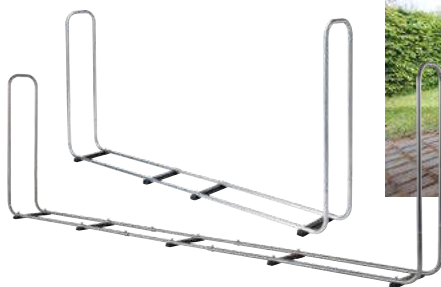

## Armazenamento e corte de lenha

**53,95€**

▲ **Cavalete para corte de lenha Garland**  
Aço galvanizado  
Dobrável  
Ref. 84166

**71,95€**

◀ **Suporte para cortar lenha Wolfcraft**  
54x60x100cm  
Ref. 82844