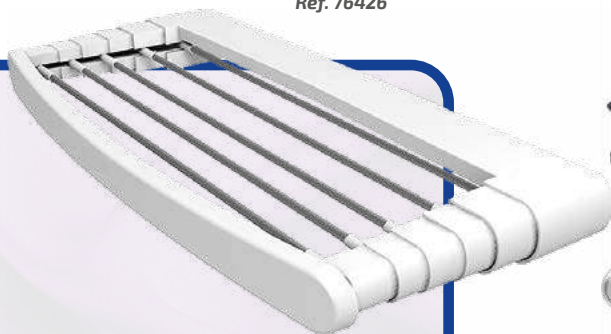

**51,95€**

◀ **Tábua de engomar Smart Vileda**

Superfície engomado: 114x34cm  
Pequena, leve e fácil de manipular  
Sistema de regulação de altura  
Ref. 77524

**30,95€**

▲ **Carrinho Argo Blue Gimi**

45L - 30Kg  
Impermeável  
Ref. 76444