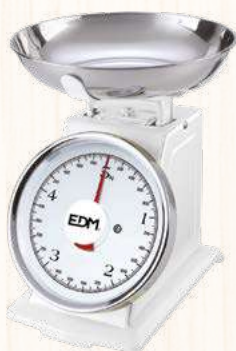

23,45€

▲ **Balança analógica de cozinha**
Até 5Kg
Bandeja de inox
Ref. 07523