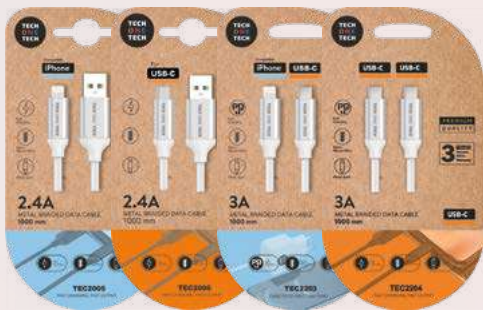

▲ Cabo USB Tech One Tech

Nylon revestido e trançado
1m
2,4/3A
Carga e dados

USB a USB-C - 2,4A Ref. 51703
USB a Lighting - 2,4A Ref. 51704
USB-C a Lighting - 3A Ref. 51705
USB-C a USB-C - 3A Ref. 51706