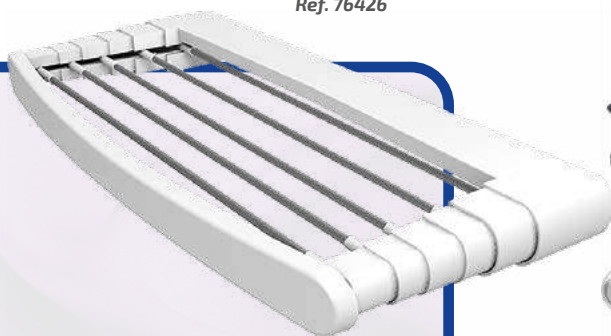

▲ **Estendal Telepack Gimi**

Estrutura de resina e varetas grossas de alumínio
Multifuncional
Superfície 5m
Ref. 77558