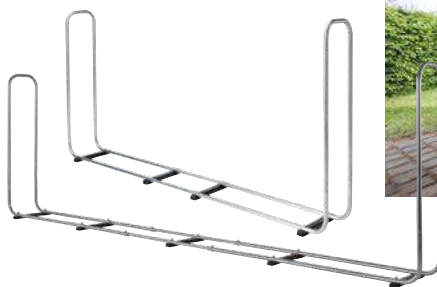

▲ **Suporte metálico para lenha Wolfcraft**
Ajustável - Extensível
Para peças de 25-50cm
Resistente para exteriores
1,72-2,34 x 1,04m Ref. 82441
1,76-3,24 x 1,04-1,46 Ref. 82451