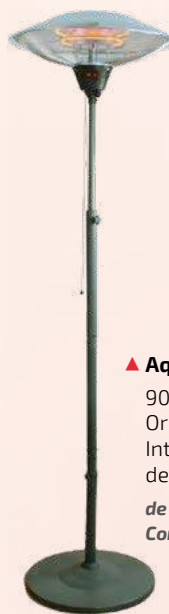

Especial exterior

Elétricos

◀ **Aquecedor de quartzo para exterior**
650/1300/2000W
Orientável de 0 a 45°
Interruptor e seletor de potência com cordel
Ref. 07090
Com pé regulável (até 2,1m) Ref. 07091

▲ **Aquecedor de quartzo para exterior**
900/1200/2100W
Orientável de 0 a 45°
Interruptor e seletor de potência com cordel
de teto Ref. 07092
Com pé regulável (até 2,1m) Ref. 07093

Bioetanol

▲ **Aquecedor de mesa**
Bioetanol
Decorativa
Sem fumo
Ref. 90945

Gás

◀ **Aquecedor a gás**
Para exterior
13KW
215cm altura
Ref. 07158

◀ **Aquecedor a gás**
Para exterior
Altamente eficiente
Pegas e rodas incorporadas
Gás butano/propano
Ø42x115cm
Ref. 07154