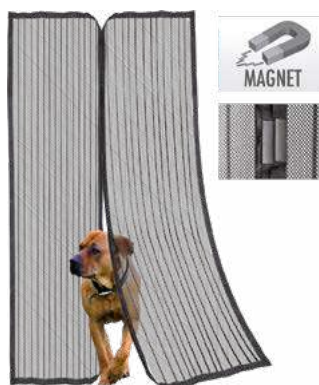

▲ **Mosquiteira para janelas de uma peça**

130x150cm
Inclui velcro para fixação
Cor preto

Preto Ref. 76382

Branco Ref. 75885

7,99€

▲ **Mosquiteira de duas peças magnéticas**

50x220cm
Cor preto

Ref. 76377