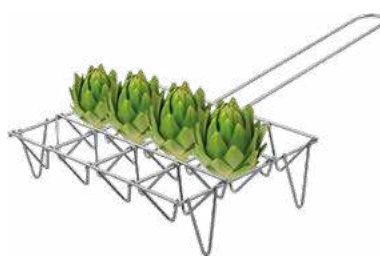

Grelhas

Desde
6,95€

▲ **Grelha com pé simples**

Acabamento zinco
30x27cm Ref. 76836 (6,95€)
45x35cm Ref. 76838 (8,95€)
50x38cm Ref. 76839 (9,95€)

Desde
8,95€

▲ **Grelha dupla**

Acabamento zinco
25x25cm Ref. 76841 (8,95€)
30x30cm Ref. 76842 (9,95€)
45x45cm Ref. 76843 (15,95€)
50x50cm Ref. 76844 (16,95€)

Desde
12,95€

▲ **Grelha para verduras**

Acabamento zinco
12 verduras Ref. 76176 (12,95€)
16 verduras Ref. 76834 (15,50€)

24,20€

▲ **Grelha zinco com 3 pés**

Especial para lareiras
46,6x28cm
Cabo extraível
Pés de 120mm