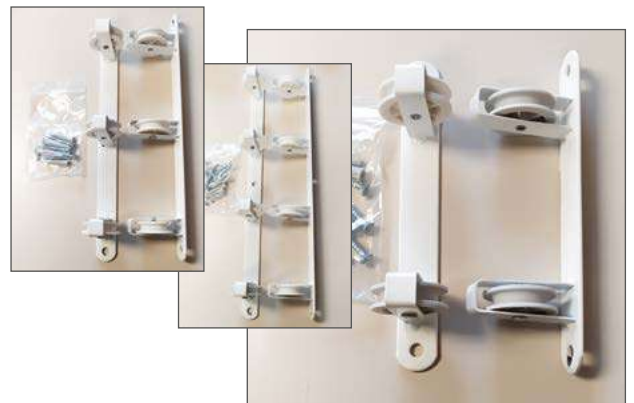

11,95€

▲ **Estendal de parede**

Com roldanas
2 roldanas Ref. 77327 (11,95€)
3 roldanas Ref. 77374 (13,95€)
4 roldanas Ref. 77391 (16,95€)

Desde

1,85€

◀ **Corda para estendal**

Corda trançada de polipropileno
Suave, flexível, boa resistência,
flutuabilidade. Absorção 0%
Cor branco

10m Ref. 87802 (1,85€)
15m Ref. 87803 (2,45€)
25m Ref. 87804 (3,70€)

Desde

2,35€

◀ **Corda para estendal**

Corda de plástico revestido de PVC
Suave, flexível, boa resistência,
pouca elasticidade, fácil de limpar
Cor verde

10m Ref. 87811 (2,35€)
15m Ref. 87812 (2,99€)
25m Ref. 87813 (4,65€)