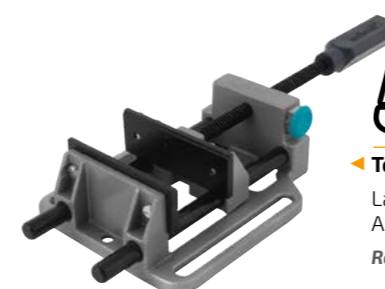

17,95€

▲ **Jogo profissional de polimento Wolcraft**

Para metais, plástico, mármore, etc
Inclui:
Pasta para polir
Mandril de fixação
Escova sisal
Disco de algodão

Ref. 82674

59,95€

▲ **Torno instantâneo Wolcraft**

Largura da boca 100mm
Abertura até 100mm
Ref. 82664