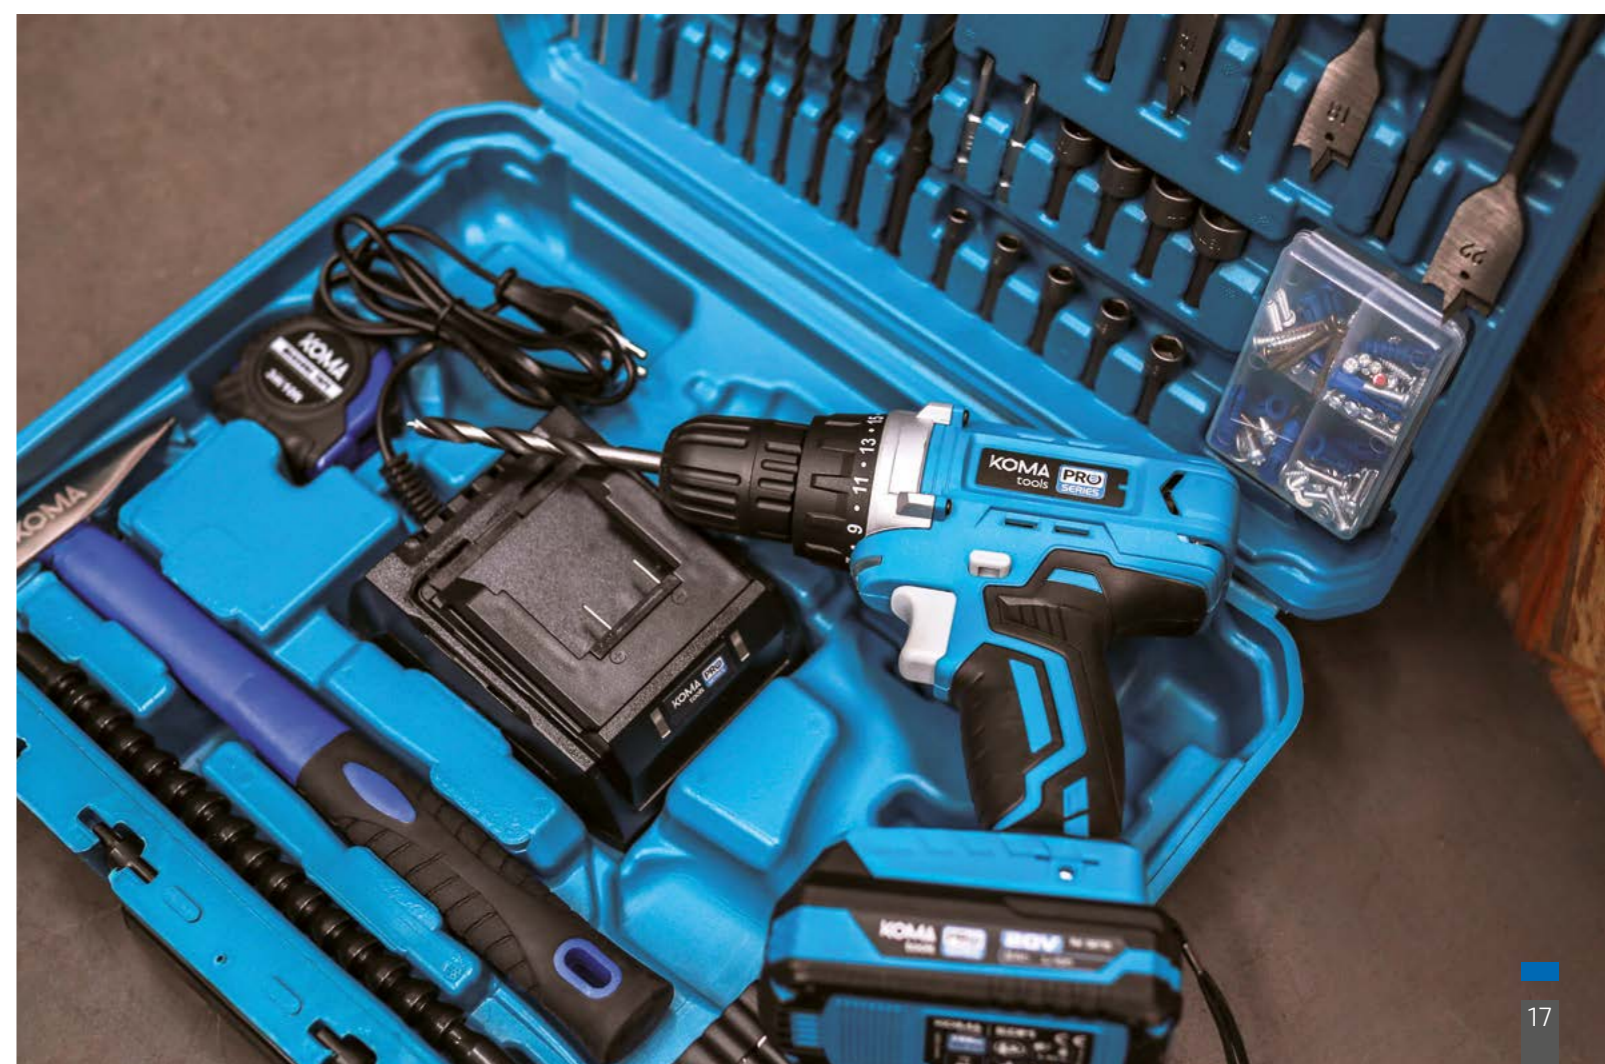

■ **Acessórios para ferramentas elétricas**

3,10€

▲ **Chave para porta-brocas universal Wolcraft**

Ref. 82582

17,95€

▲ **Set SDS-plus Wolcraft**

Porta-brocas 1,5-13mm
Rosca interior
Giro à direita e esquerda
Chave para mandril S2A
Adaptador receptor SDS-plus com rosca de 13mm (1/2")

Ref. 82675

24,95€

▲ **Aparafusadora angular de 90° Wolcraft**

Ref. 82662

3,25€

▲ **Recolhe pó Wolcraft**

Para brocas de Ø4-8mm
Ref. 82588

Desde **14,95€**

▲ **Bomba para berbequim Wolcraft**

Auto aspiração
Ø6mm - 1300L/h Ref. 82677 (17,80€)
Ø8mm - 3000L/h Ref. 82663 (24,90€)

23,45€

▲ **Suporte para rebarbadora angular Wolcraft**

Apto para Ø115 e Ø125mm
Ref. 82584

47,95€

▲ **Suporte vertical para berbequins Wolcraft**

Ø43mm
Coluna redonda
Ref. 82583

142,95€

▲ **Suporte vertical para berbequins Wolcraft**

Ø43mm
Coluna com cremalheira
Altura 570mm
Ref. 82676

4,45€

▲ **Chave abraçadeira universal para rebarbadoras angulares Wolcraft**

Distância entre pivotes variável
30-35mm
Ref. 82589

Desde **32,95€**

▲ **Broca escalonada Wolcraft**

HSS
Ø4-20mm Ref. 82595(32,95€)
Ø8-35mm Ref. 82596 (59,95€)

17,95€

▲ **Jogo profissional de polimento Wolcraft**

Para metais, plástico, mármore, etc
Inclui:
Pasta para polir
Mandril de fixação
Escova sisal
Disco de algodão

Ref. 82674

59,95€

▲ **Torno instantâneo Wolcraft**

Largura da boca 100mm
Abertura até 100mm
Ref. 82664

67,95€

▲ **Eixo flexível com porta-brocas Wolcraft**

Ø8mm
Comprimento 1300mm
Carga máxima de 5Kg
Ref. 82853

27,75€

▲ **Suporte giratório para berbequim Wolcraft**

Gira 360° horizontalmente
Gira 90° verticalmente
Fixação de Ø43mm
Ref. 82873

51,75€

▲ **Serra craneana ajustável Wolcraft**

Ø45-130mm
Ref. 82672