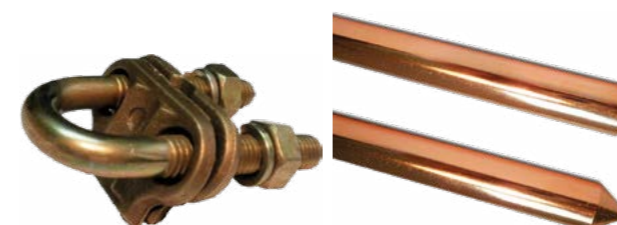

**7,55€**

Tomada Schuco t/tl Solera

Para carril DIN  
16A  
Ref. 02862

Desde  
**2,75€**

Caixa de distribuição Solera

1 elemento Ref. 61050 (2,75€)  
4 elementos Ref. 61051 (3,90€)

**2,25€**

Abraçadeira para estaca terra KLK1616