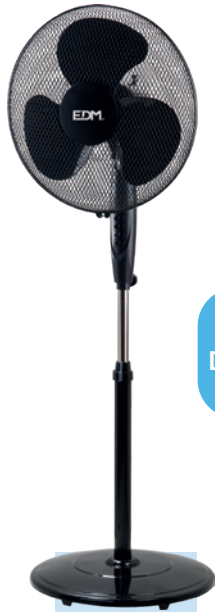

### De mesa

Escolha o seu tamanho

**23,99€**

**Ventoinha de mesa**

25W  
 Ø23cm  
 Cor branco  
 2 vel.  
 Ajustável/cabeça oscilante  
 Fluxo de ar 770,4m<sup>3</sup>/h  
 Ref. 33962

**25,95€**

**Ventoinha de mesa**

# De pé

**27,99€**

**Ventoinha de pé**

45W  
Ø40cm  
Cor branco  
Altura regulável 105-125cm  
3 Velocidades  
Movimento oscilante e ângulo de inclinação ajustável  
Fluxo de ar 3.000m³/h  
Ref. 33500

**31,95€**

**Ventoinha de pé**

45W  
Ø40cm  
Cor branco  
3 velocidades  
Altura ajustável 110-130cm  
Cabeça ajustável e inclinação fixo/oscilante  
Fluxo de ar 3.000m³/h  
Ref. 33510

**36,99€**

**Ventoinha de pé**