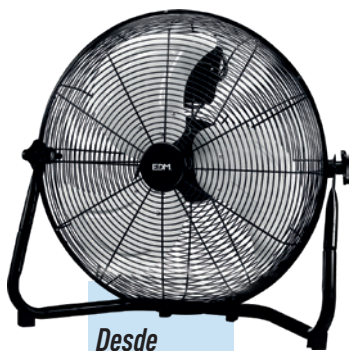

Mini ventoinha industrial

15W
Ø10cm
Cor cromado
Ajustável/cabeça oscilante
Fluxo de ar 525m³/h
Ref. 33930

Desde
44,99€

Ventoinha industrial de chão

45W / 100W / 120W
Ø30cm / Ø45cm / Ø50cm
Cor preto
3 velocidades
Fluxo de ar 1.860m³/h / 5.340m³/h / 6.660m³/h
Ref. 33934 (44,99€) / Ref. 33935 (59,95€) / Ref. 33936 (70,99€)