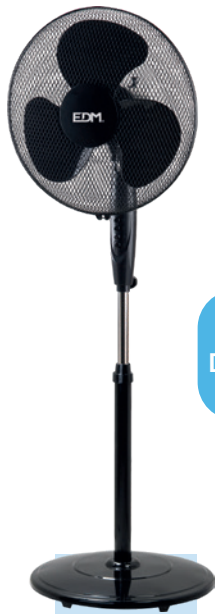

Um sopro de ar fresco

De mesa

Escolha o seu tamanho

Ventoinha de mesa

25W
 Ø23cm
 Cor branco
 2 vel.
 Ajustável/cabeça oscilante
 Fluxo de ar 770,4m³/h
 Ref. 33962

Ventoinha de mesa

35W
 Ø30cm
 Cor branco
 3 vel.
 Ajustável/cabeça oscilante
 Fluxo de ar 3.588,6m³/h
 Ref. 33963

3CCT - 3.000K/4.000K/6.500K
 Pás retráteis
 Motor DC
 Luz LED 36W - 4.100 lm
 6 velocidades
 Caudal de ar 6.141 m³/h
 Branco Ref. 33056
 Prateado Ref. 33057
 Madeira Ref. 33058

De pé

Ventoinha de pé

45W
Ø40cm
Cor branco
Altura regulável 105-125cm
3 Velocidades
Movimento oscilante
e ângulo de inclinação ajustável
Fluxo de ar 3.000m³/h
Ref. 33500

Ventoinha de pé

45W
Ø40cm
Cor branco
3 velocidades
Altura ajustável 110-130cm
Cabeça ajustável
e inclinação fixo/oscilante
Fluxo de ar 3.000m³/h
Ref. 33510

Ventoinha de pé

45W
Ø40cm
Cor preto
3 velocidades
Altura ajustável 110-130cm
Cabeça ajustável
e inclinação fixo/oscilante
Fluxo de ar 3.000m³/h
Ref. 33945

3 em 1
De pé, de parede
e de mesa

Ventoinha 3 em 1

45W
Ø40cm
3 Posições: de pé, de parede e de mesa
3 velocidades
Cabeça orientável,
de posição fixa ou oscilante
Altura regulável
Fluxo de ar 3.000m³/h
Ref. 33530